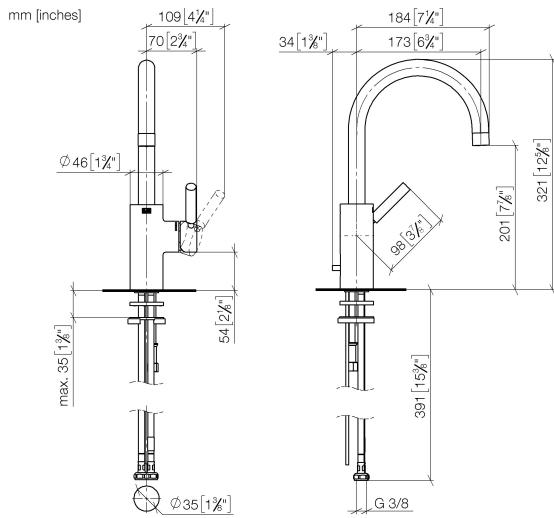

EDITION PRO Waschtisch-Einhandbatterie mit Ablaufgarnitur - Chrom

33 500 626

- Ausladung 173 mm
- schwenkbarer Auslauf 360°
- runder luftangereicherter Strahl
- Armaturenhöhe 321 mm
- Höhe bis Luftsprudler 201 mm
- Bohrungsdurchmesser 35 mm
- 2x Druckschlauch M 10 x 1 eingeschraubt, dichtheitsgeprüft
- Durchfluss max. 7 l/min
- bleifrei

Nur für Becken mit Überlauf geeignet.

	Chrom	33 500 626-00
	Schwarz matt	33 500 626-33
	Chrom gebürstet	33 500 626-93

EDITION PRO Waschtisch-Einhandatterie mit Ablaufgarnitur - Chrom

33 500 626

Durchflussdiagramm

Zertifikate

WRAS_2201004. LGA_18581.

EDITION PRO Waschtisch-Einhandbatterie mit Ablaufgarnitur - Chrom

33 500 626

Ersatzteilstückliste

Nr.	Artikelnummer	Benennung	Verbaumenge	Lieferzeit
1	90 28 22 162 02-00	Auslauf	1	10
2	09 30 30 080 90	Schraube	1	2
3	04 20 62 030 80-00	Zugstange	1	10
4	09 20 62 030-00	Griff	1	10
5	09 31 09 080-00	Zugstange	1	10
6	90 15 05 045 00 90	Kartusche	1	2
7	09 24 04 107-00	Mutter	1	10
8	90 20 88 046 00-00	Griff	1	10
9	09 14 10 119 90	Dichtung	1	2
11	09 28 10 109-07	Ring	2	30
12	04 30 04 104 00 90	Schlauch	2	2
13	09 31 11 012 90	Stift	1	2
14	90 11 01 001 00-00	Ablaufgarnitur	1	10
15	12 730 970-00	Rosette für Hahnlochabdeckung - Chrom	1	10