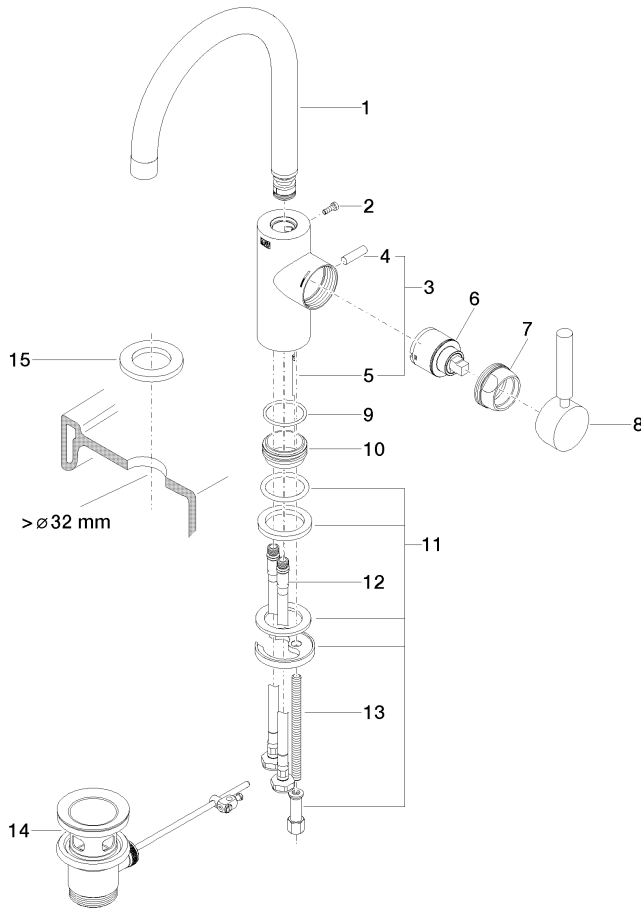

EDITION PRO Waschtisch-Einhandbatterie mit Ablaufgarnitur - Chrom

33 500 626

- Ausladung 173 mm
- schwenkbarer Auslauf 360°
- runder luftangereicherter Strahl
- Armaturenhöhe 321 mm
- Höhe bis Luftsprudler 201 mm
- Bohrungsdurchmesser 35 mm
- 2x Druckschlauch M 10 x 1 eingeschraubt, dichtheitsgeprüft
- Durchfluss max. 7 l/min
- bleifrei

Nur für Becken mit Überlauf geeignet.

	Chrom	33 500 626-00
	Schwarz matt	33 500 626-33
	Chrom gebürstet	33 500 626-93

EDITION PRO Waschtisch-Einhandatterie mit Ablaufgarnitur - Chrom

33 500 626

Durchflussdiagramm

Zertifikate

WRAS_2201004. LGA_18581.

EDITION PRO Waschtisch-Einhandbatterie mit Ablaufgarnitur - Chrom

33 500 626

Ersatzteilstückliste

Nr.	Artikelnummer	Benennung	Verbaumenge	Lieferzeit
1	90 28 22 162 02-00	Auslauf	1	10
2	09 30 30 080 90	Schraube	1	2
3	04 20 62 030 80-00	Zugstange	1	10
4	09 20 62 030-00	Griff	1	10
5	09 31 09 080-00	Zugstange	1	10
6	90 15 05 045 00 90	Kartusche	1	2
7	09 24 04 107-00	Mutter	1	10
8	90 20 88 046 00-00	Griff	1	10
9	09 14 10 119 90	Dichtung	1	2
11	09 28 10 109-07	Ring	2	30
12	04 30 04 104 00 90	Schlauch	2	2
13	09 31 11 012 90	Stift	1	2
14	90 11 01 001 00-00	Ablaufgarnitur	1	10
15	12 730 970-00	Rosette für Hahnlochabdeckung - Chrom	1	10